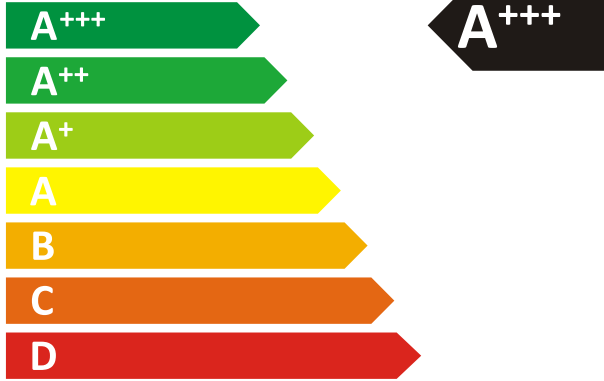

ENERG Y IJA
енергия · ενεργεια IE IA

gorenje

GVSP164J

ENERGIA · ЕНЕРГИЯ · ΕΝΕΡΓΕΙΑ
ENERGIJA · ENERGY · ENERGIE
ENERGI

233
kWh/annum

2660
L/annum

ABCDEFG

13

45
dB

2010/1059

734850

gorenje

PRODUKTDATENBLATT

Modellkennung	GVSP164J
EU Ecolabel Direktive ES 66/2010	Nein
Energieverbrauch des Standardzyklus in [kWh]	0,820
Leistungsaufnahme im Aus-Zustand und im unausgeschalteten Zustand [W]	0,49 / 0,49
Das Standardprogramm ist der Reinigungszyklus, auf den sich die Informationen auf dem Etikett und im Datenblatt beziehen. Dieses Programm ist zur Reinigung normal verschmutzten Geschirrs geeignet und in Bezug auf den kombinierten Energie- und Wasserverbrauch am effizientesten.	
Programmdauer des Standardzyklus (min)	210
Dauer des unausgeschalteten Zustands (min)	-
Schallpegel (dB(A)re pW)	45
Einbaugerät	Ja