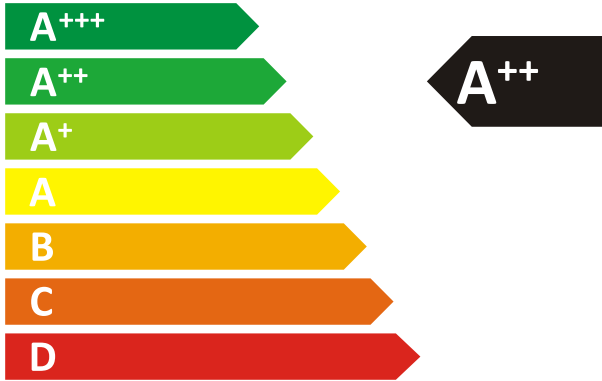

ENERG Y IJA
 енергия · ενεργεια IE IA

gorenje

RK61620C

ENERGIA · ЕНЕРГИЯ
 ΕΝΕΡΓΕΙΑ · ENERGIJA
 ENERGY · ENERGIE · ENERGI

205
 kWh/annum

2010/1060

444928

gorenje

PRODUKTDATENBLATT

Modellkennung	RK61620C
EU Ecolabel Direktive ES 66/2010	Nein
Klasse des Haushalt- Kühlgeräts	Kühl-Gefriergerät
Temperatur der anderen Fächer (T>14°C)	-
NoFrost	-
Lagerzeit bei Störung in (h)	20
Gefrierkapazität in kg/24h	2,5
Klimaklasse	N,ST,T (Dieses Gerät ist für den Betrieb bei einer Umgebungstemperatur zwischen 16°C und 43°C bestimmt.)
Schallpegel (dB(A)re pW)	42
Einbaugerät	Nein